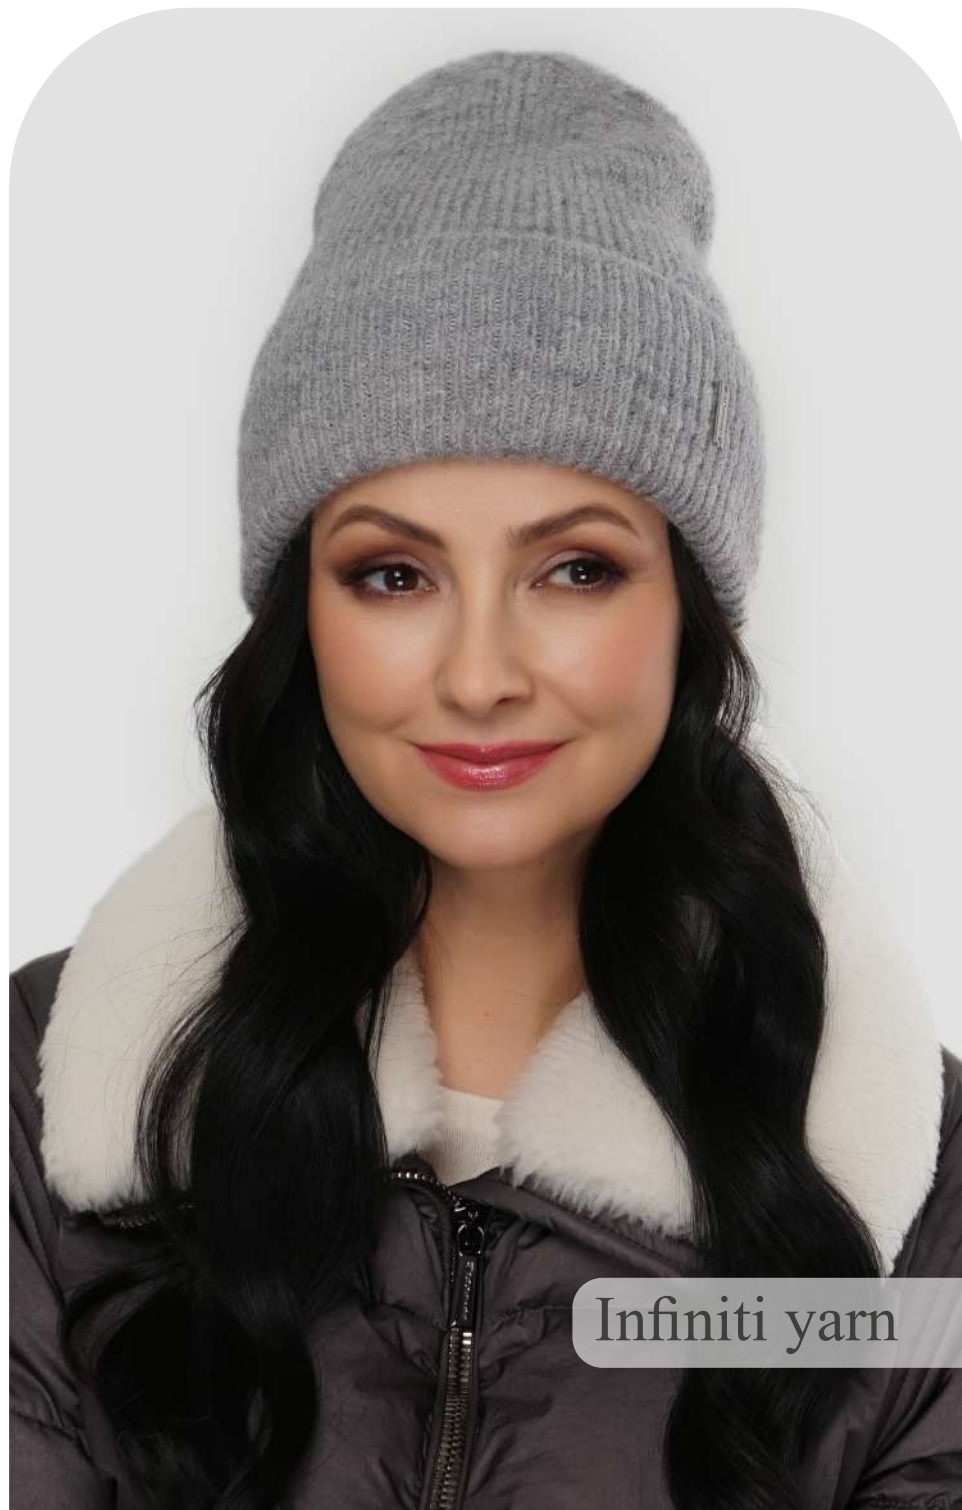

Shelby

€ 10.20

Infiniti yarn