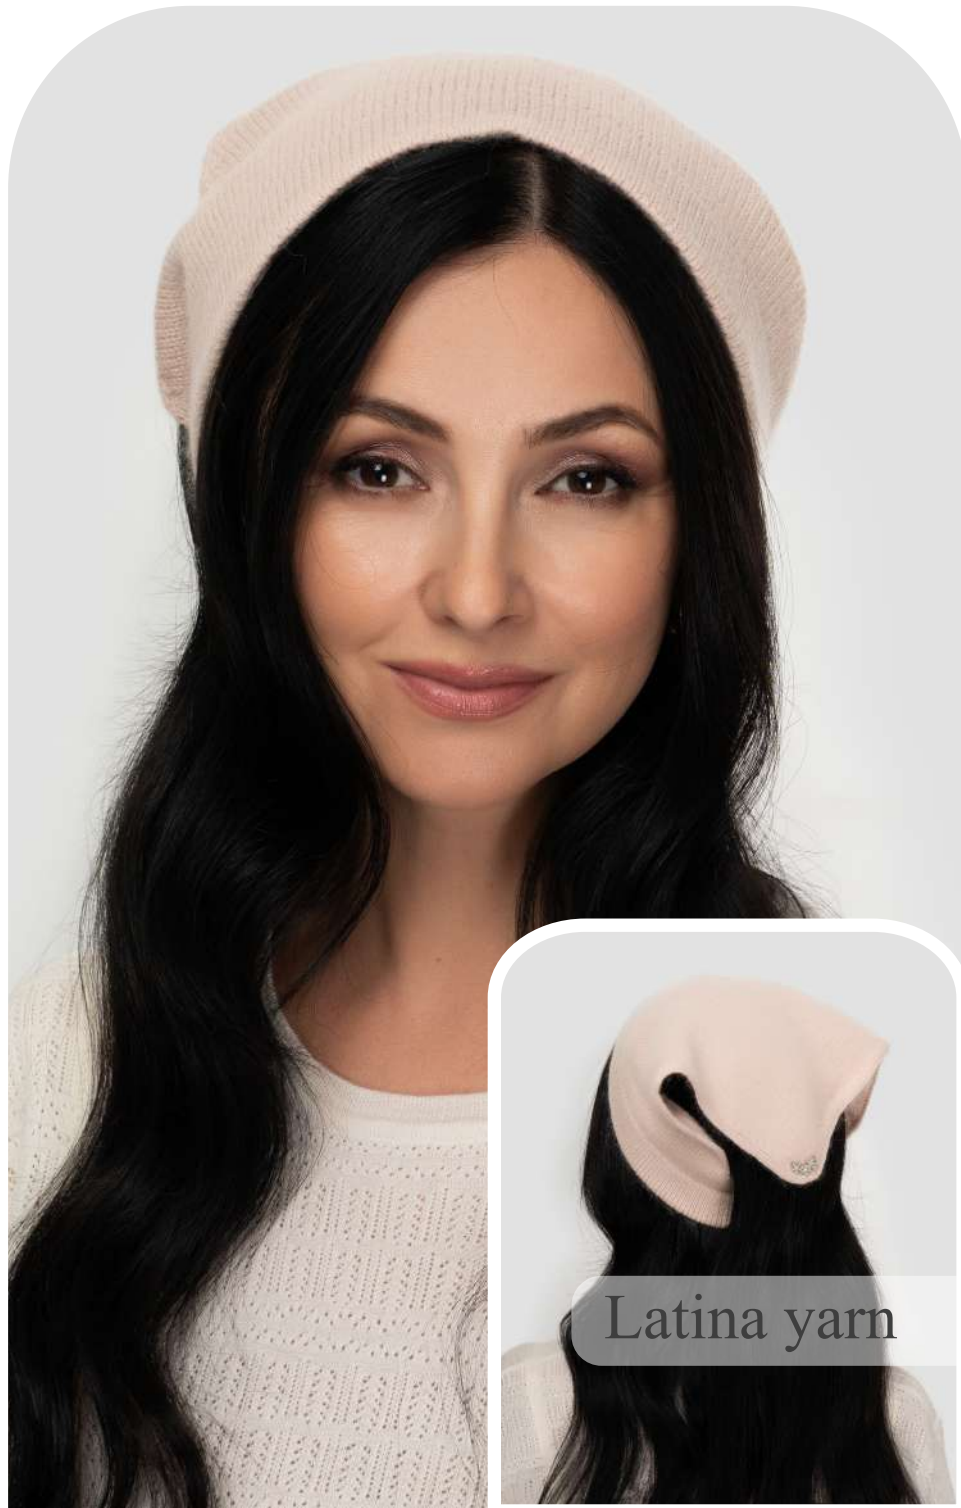

Ariel

€ 7.20

Latina yarn