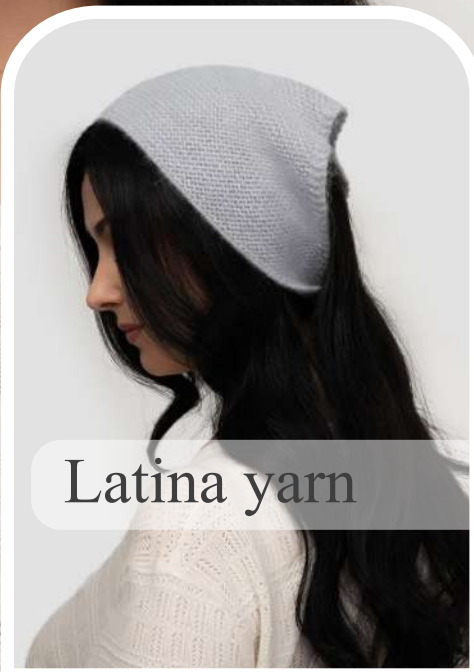

Bazel

€ 9.50

Latina yarn

Colet
€ 9.50

Latina yarn

Mael
€ 10.10

Latina yarn

April
€ 7.20