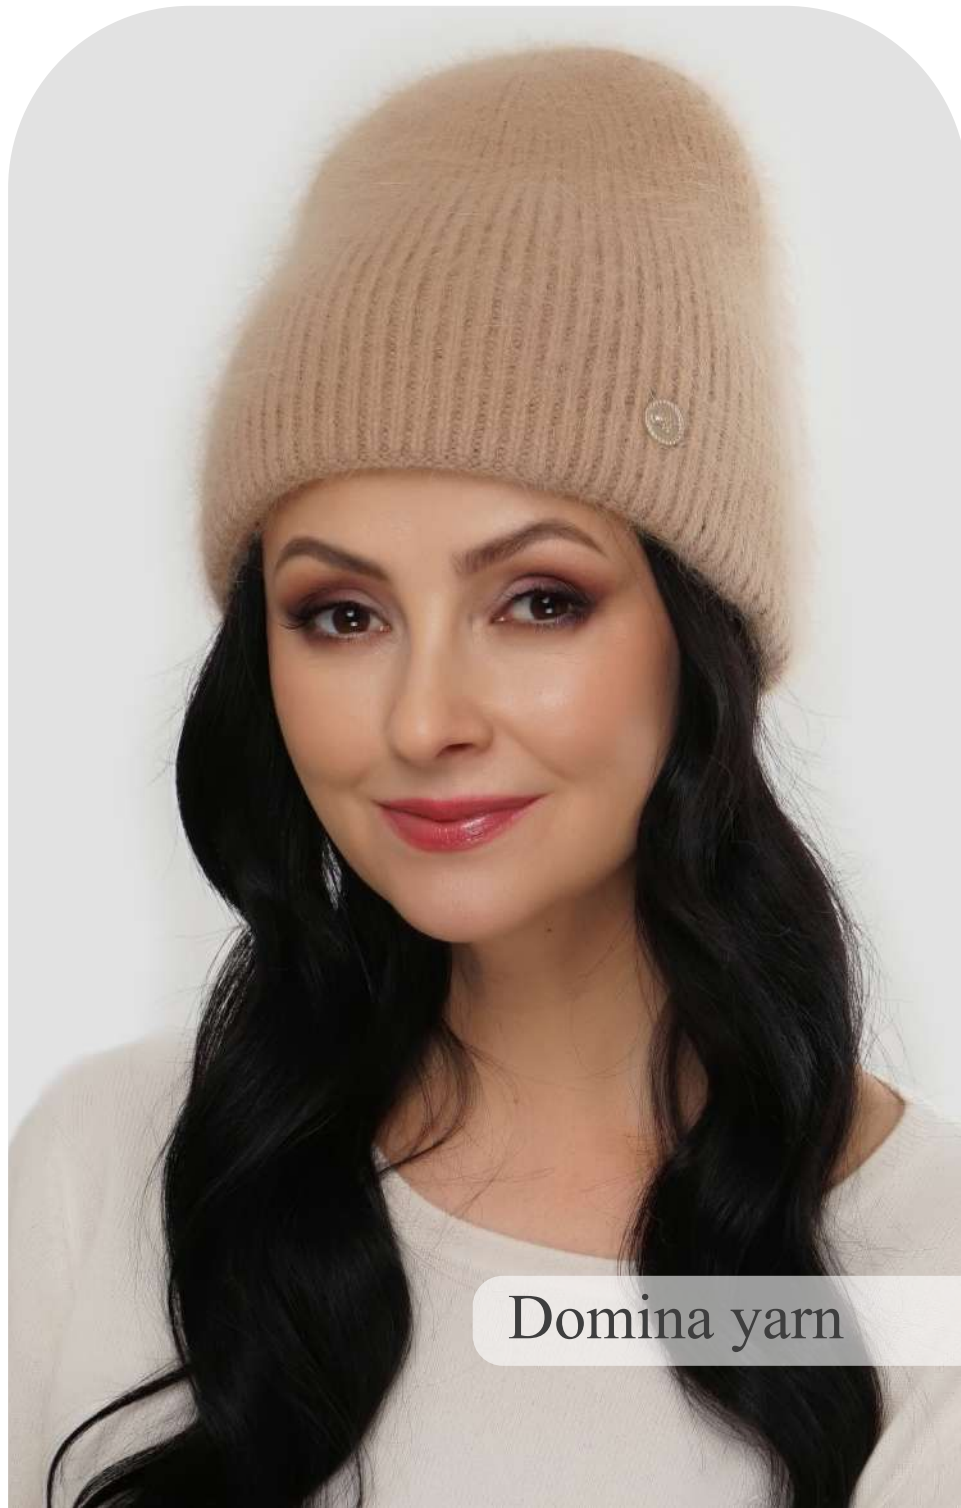

Medy
€ 9.50

Domina yarn