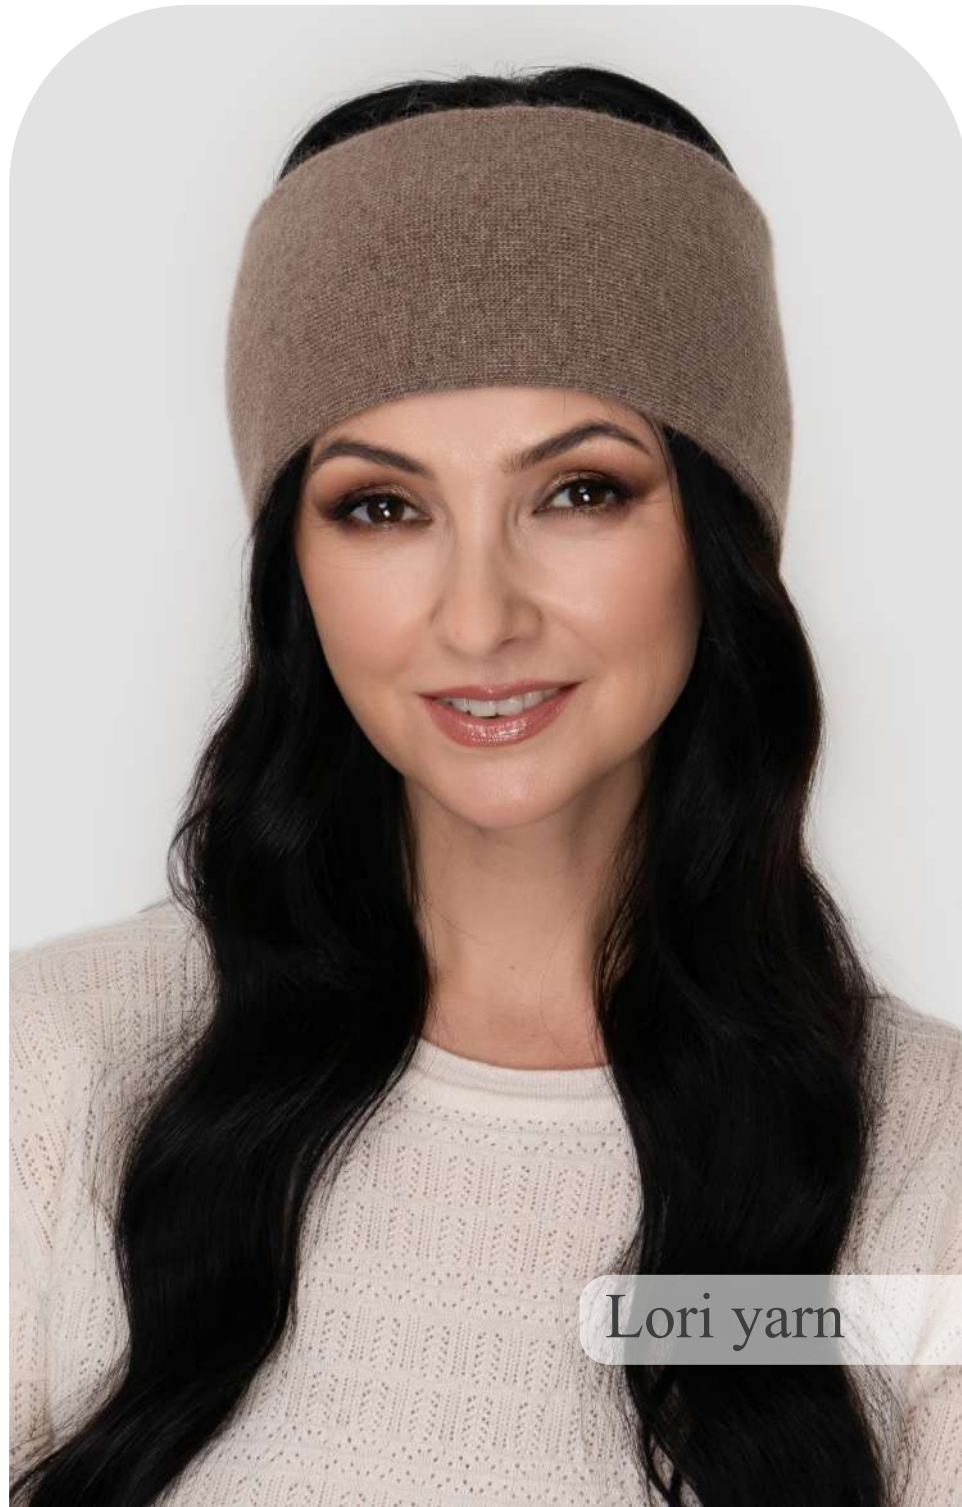

Time
€ 5.00

Lori yarn